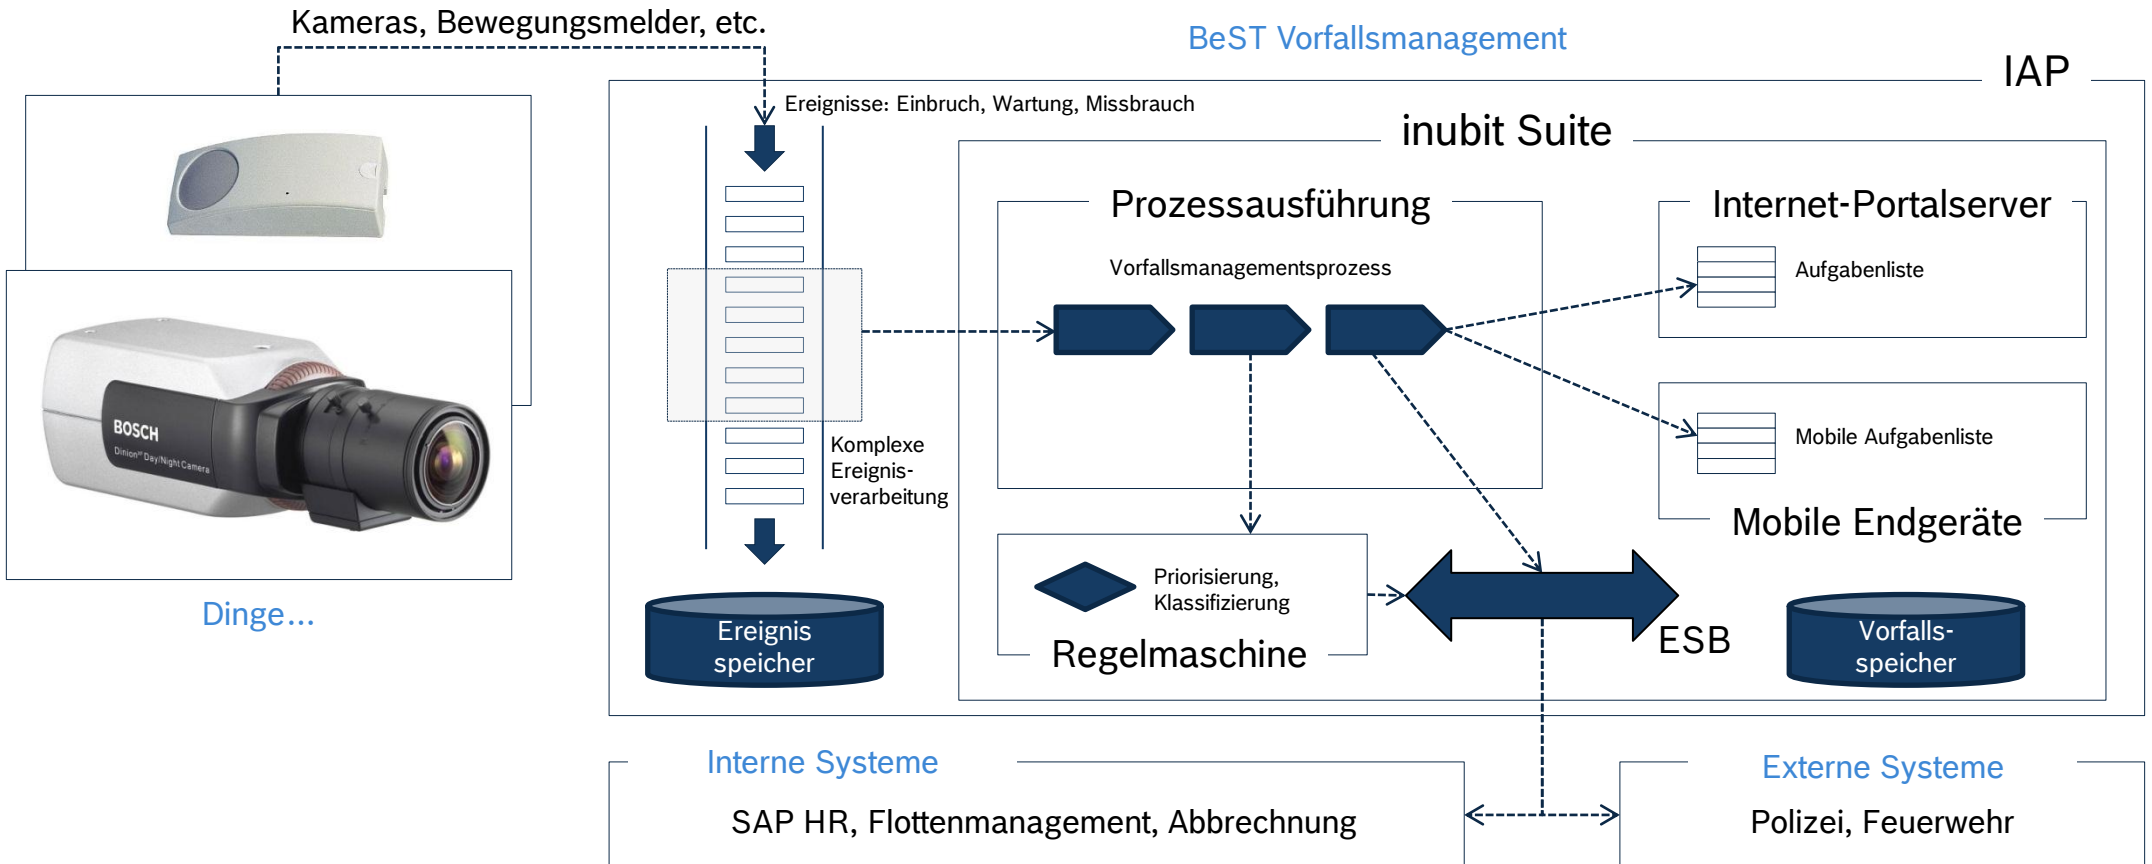

Demo Architektur