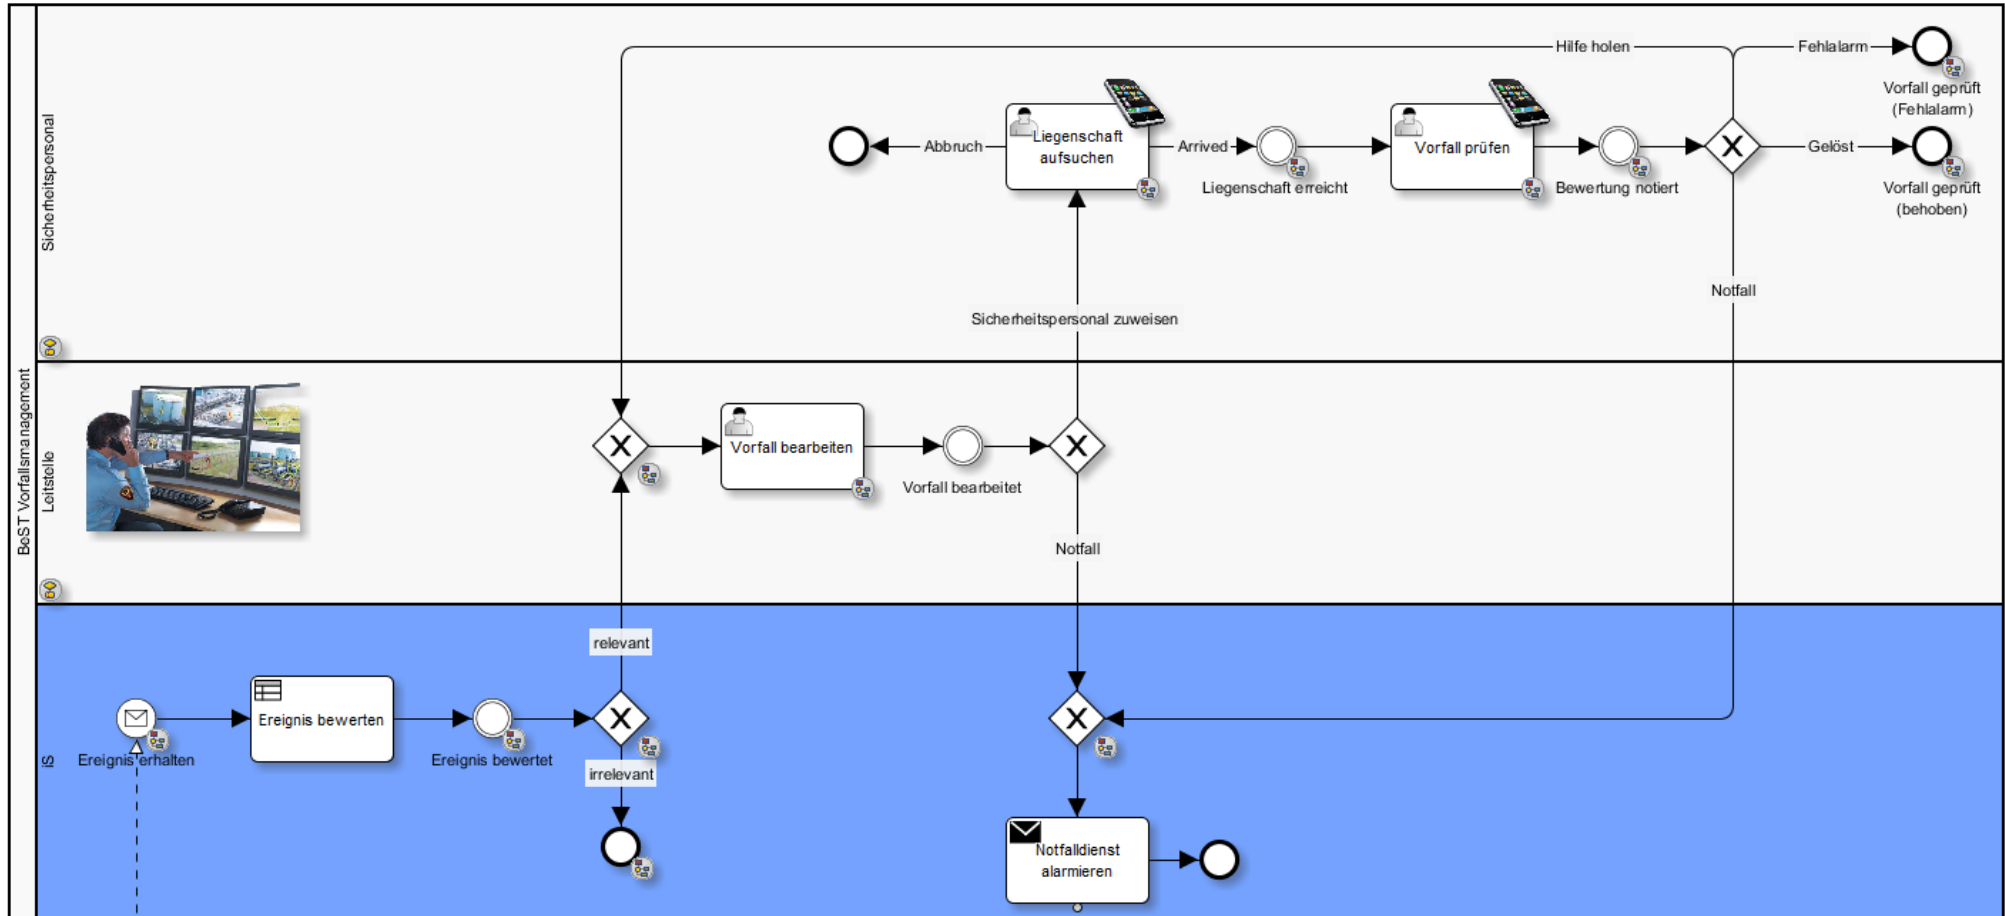

Vorfallsmanagement Prozess (BPM)