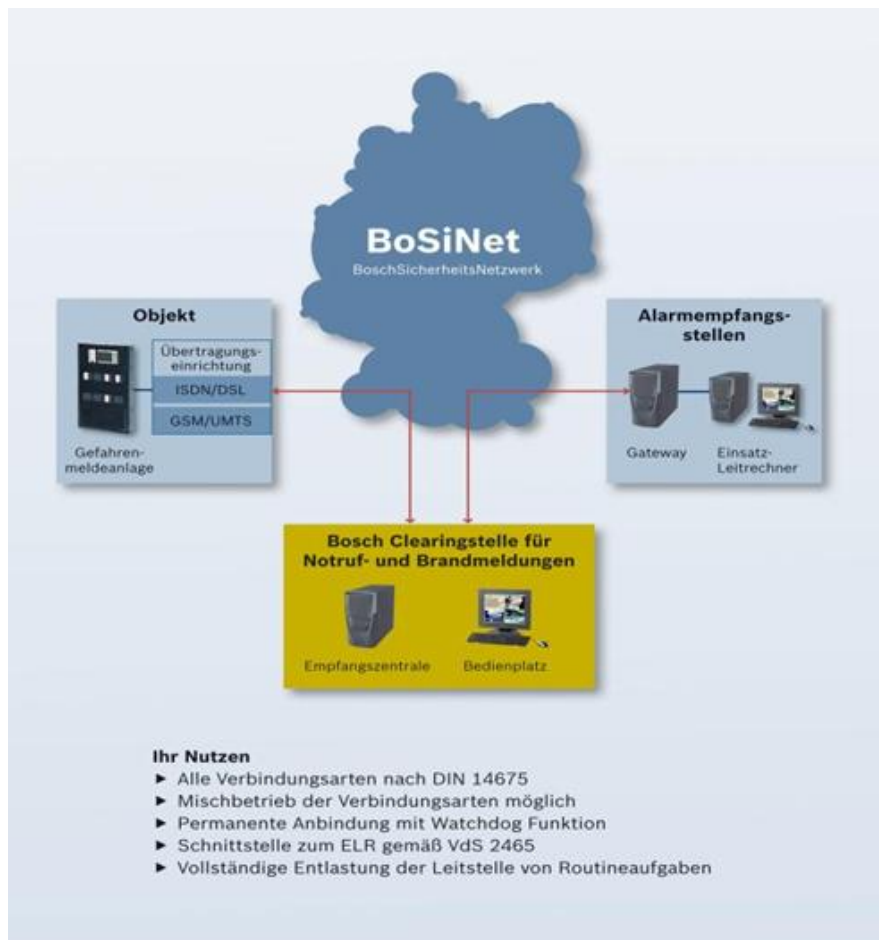

Clearingstelle für die Polizei und die Feuerwehr

Bosch ist der zentrale Behördenpartner für sicherheitstechnische Notfallmeldungen zur Polizei und den Feuerwehren.

Der zentrale Leitstellenverbund von Bosch bindet die Risikoobjekte als Alarmempfängsstelle (AES) an und stellt die Anzeige in den Behördenleitstellen sicher.