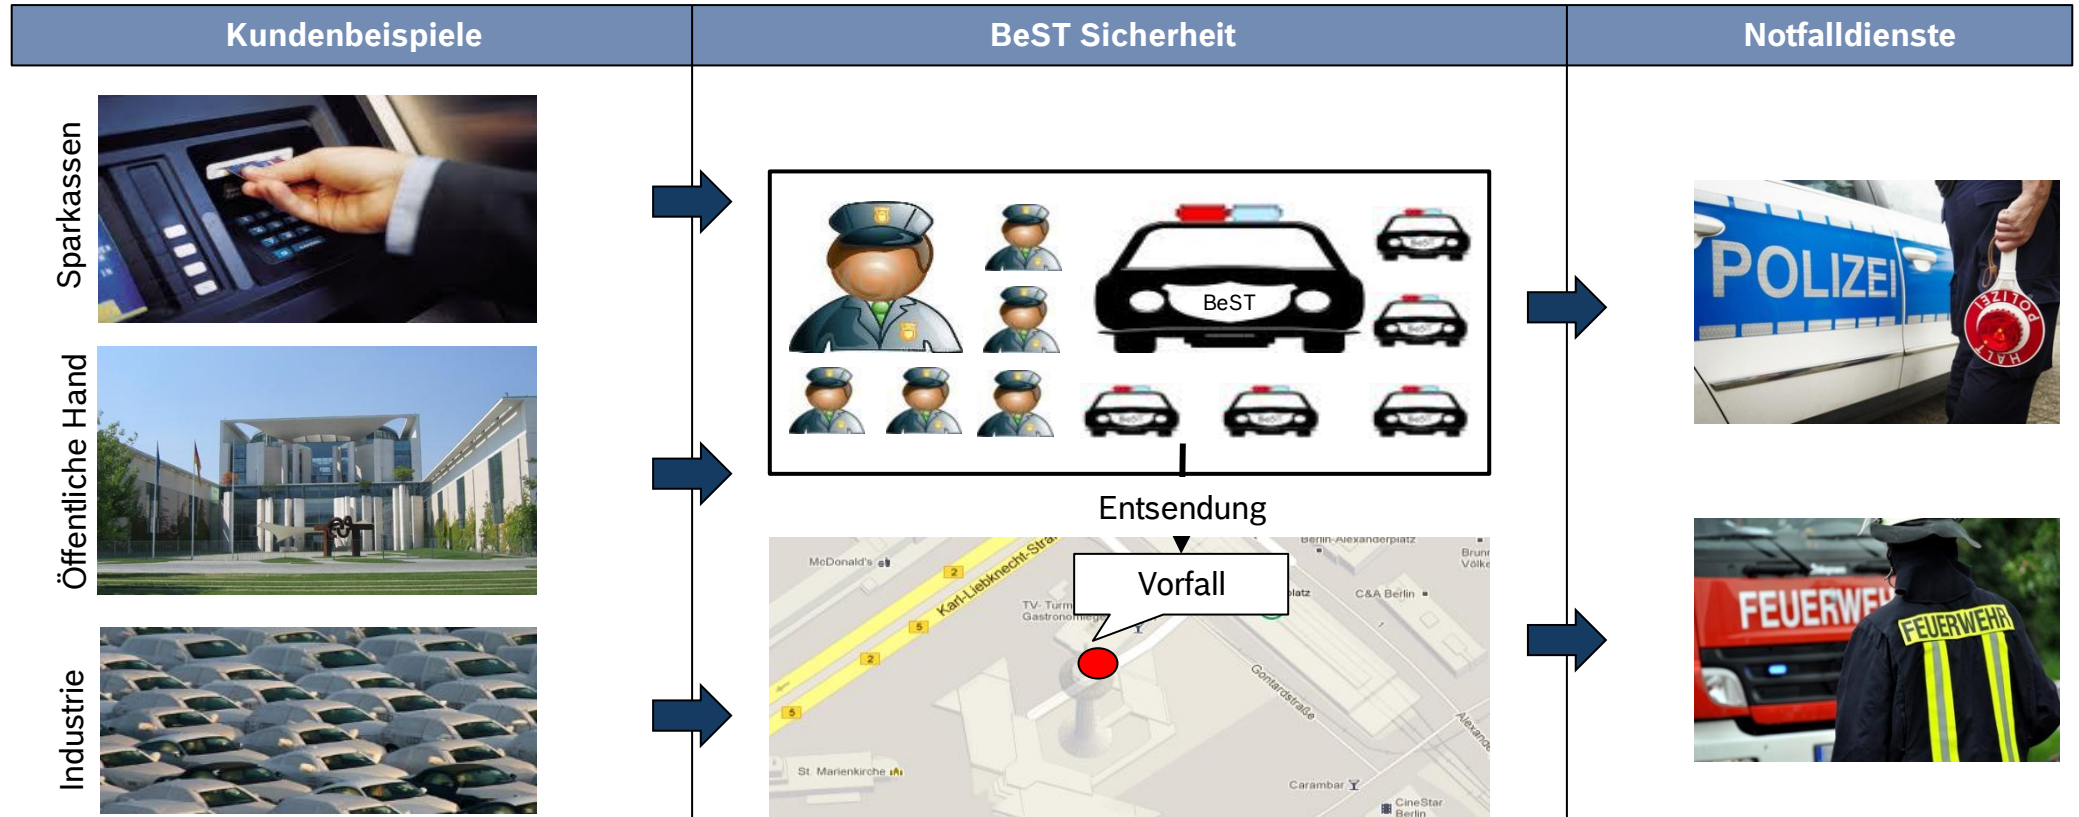

Demo Szenario