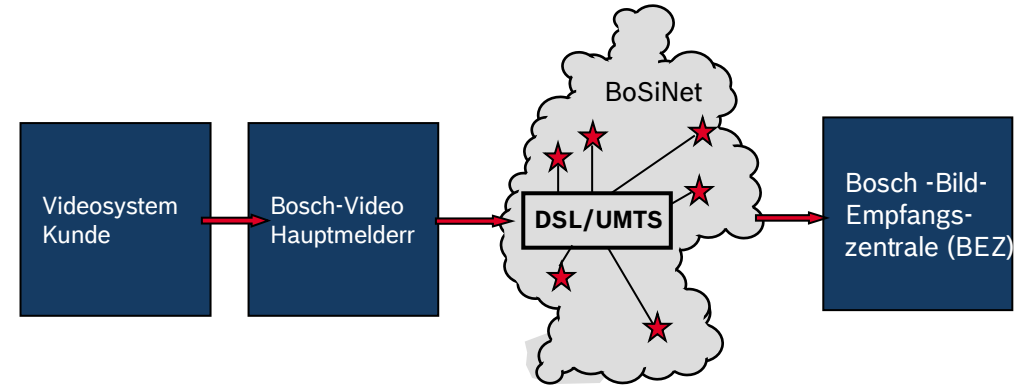

Beispiel eines Polizei-Arbeitsplatzes für Bildaufschaltungen

Warum ist eine direkte Bildübertragung zur Polizei sinnvoll?

- Die Bildübertragung dient dem Schutz der vom Überfall betroffenen Menschen!
- Die Hilfeleistung durch die Polizei erfolgt schnell und situationsgerecht.
- Reduziert Vorbehalte des Personals im Bezug auf die Alarmauslösung.
- Der Fahndungsdruck auf die Täter steigt deutlich.